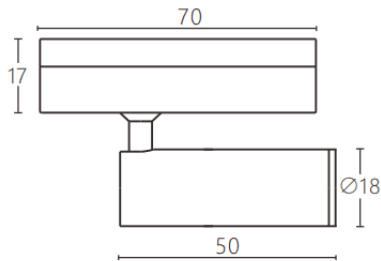

Tube tracklight

Código artículo	86.TL23.3431.02
Tipo de producto	Indoor
Categoría	Proyectores a carril
Familia	CABINET
Subfamilia	Tube tracklight
Pictograms	

Dimensions

Product dimensions (mm) **ø18x50mm**

Esquema

Producto	
Potencia real (W)	3
Flujo luminoso real (lm)	300
Eficacia luminosa (lm/W)	100
Ángulo de apertura	24º
Equipo	ON-OFF, No-dim
Vida media (h)	50000hrs L80 B10
Temperatura de color (K)	4000
Consistencia de color (SDCM)	SDCM3
CRI	90